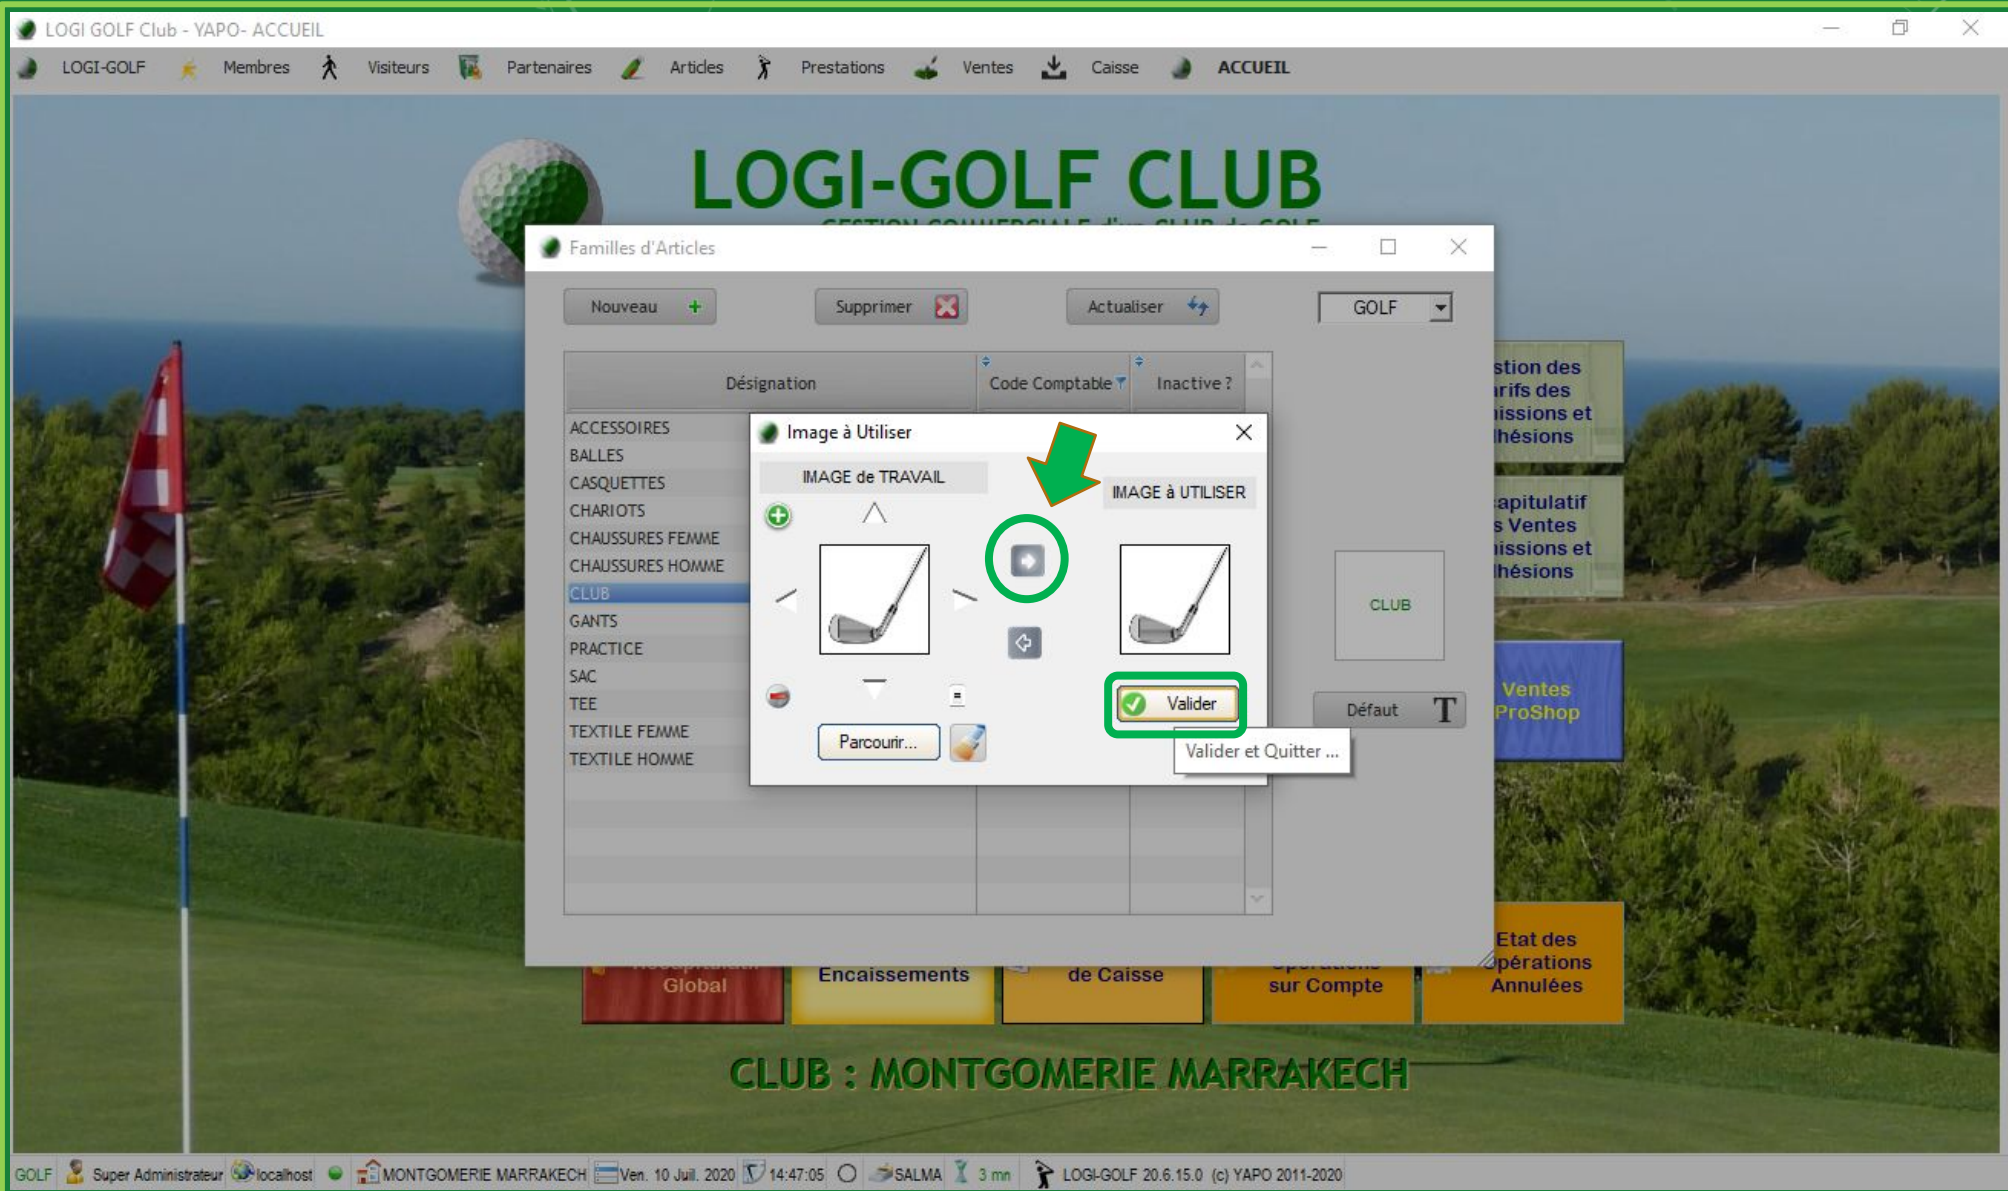

Cliquez sur le **bouton encadré** pour mettre à jour l'image à utiliser depuis l'image de Travail et **valider** pour confirmer et remplacer l'image ancienne