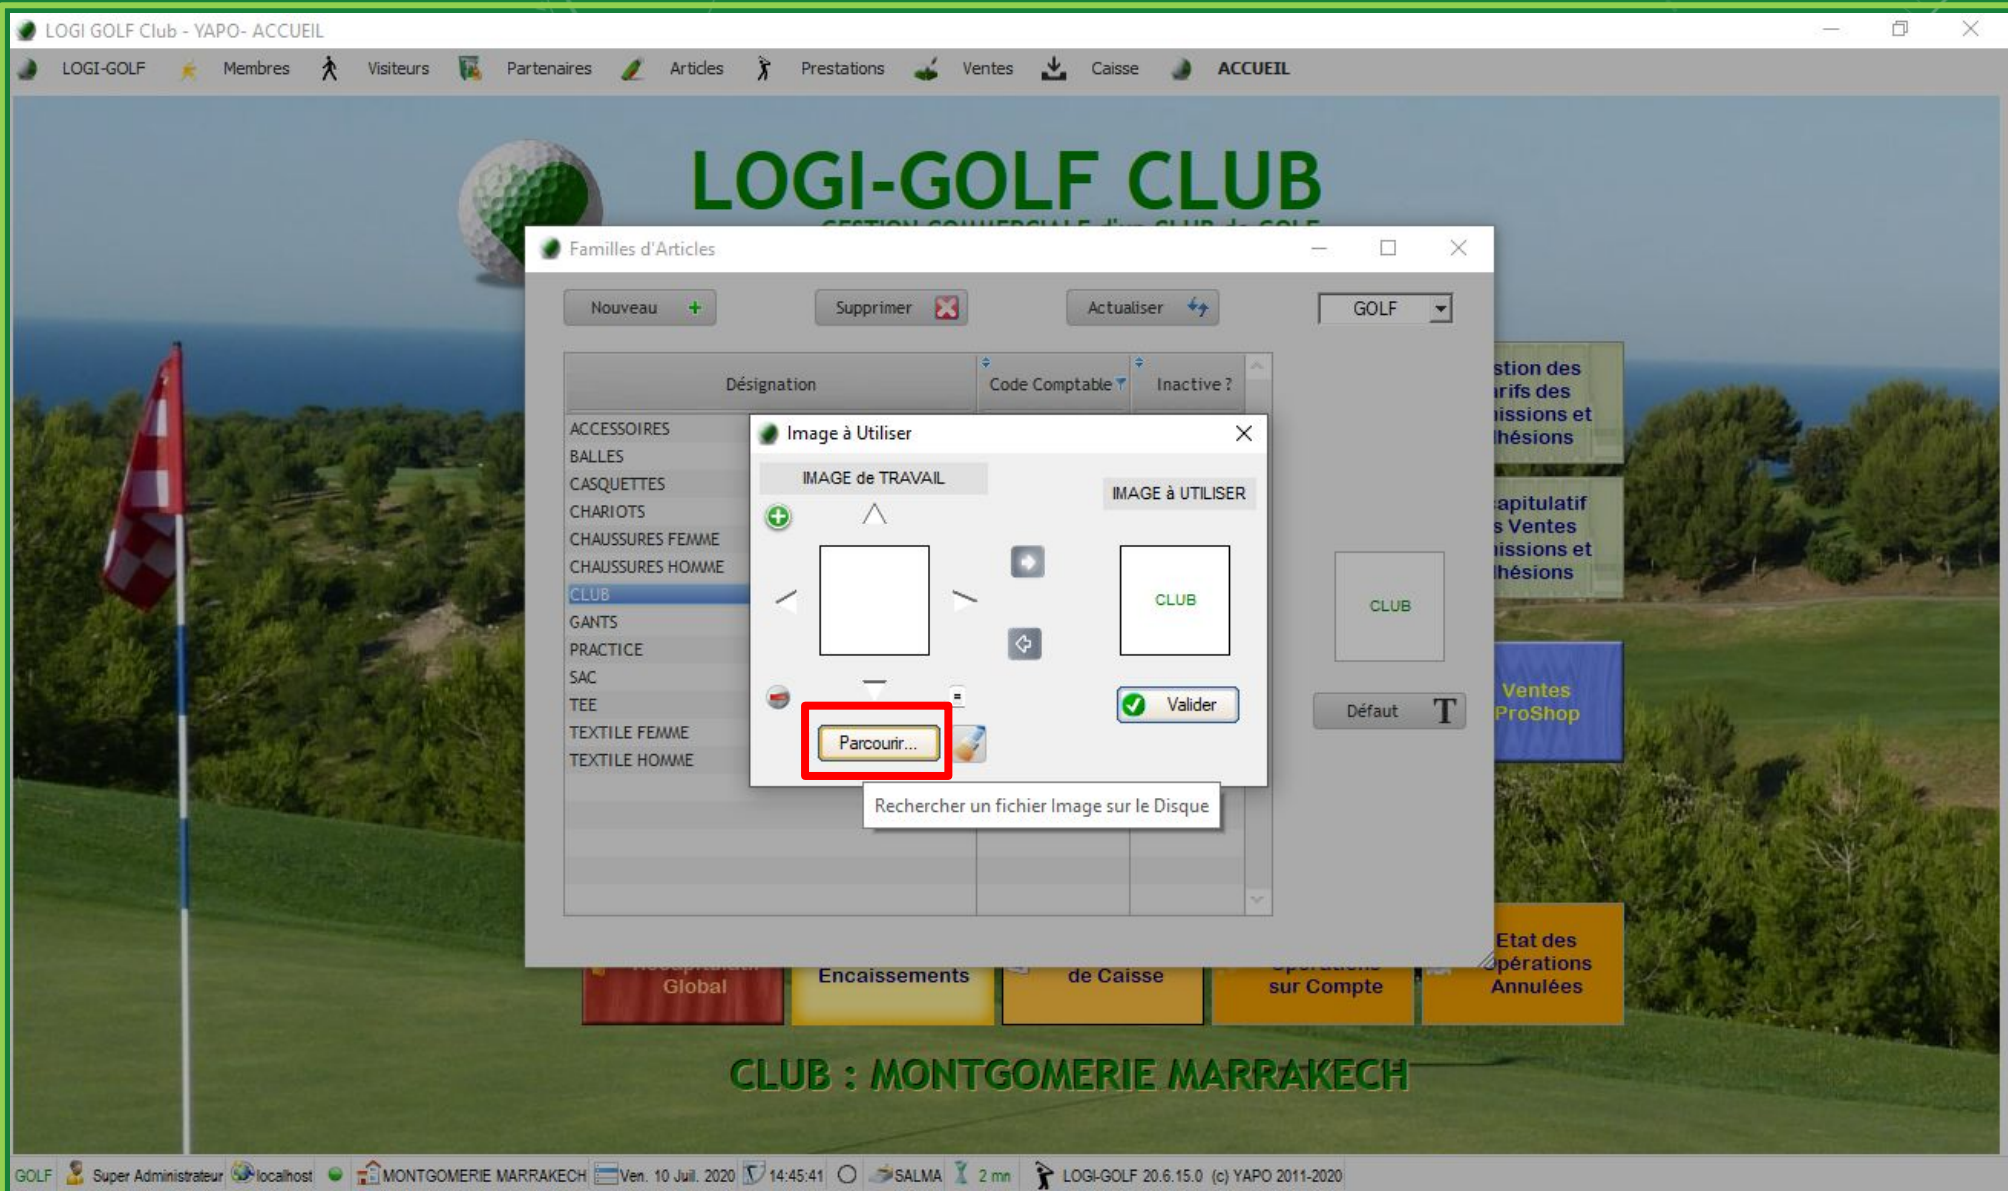

CLUB

Cliquer sur l'Image pour modifier

Défait T

Global Encaissements de Caisse sur Compte Etat des Opérations Annulées

CLUB : MONTGOMERIE MARRAKECH

Super Administrateur localhost MONTGOMERIE MARRAKECH Ven. 10 Juil. 2020 14:45:06 SALMA 1 mn LOGI-GOLF 20.6.15.0 (c) YAPO 2011-2020

Cliquez sur **carré blanc** à droite de la fenêtre pour ajouter une Image représentative de la Famille des Articles

Cliquez sur **Parcourir** pour chercher l'image sur votre ordinateur et la télécharger, ou cliquez sur le **bouton** d'à côté pour la coller du presse-papier

The screenshot shows the LOGI-GOLF Club software interface. The main window is titled 'LOGI-GOLF Club - YAPO- ACCUEIL' and features a navigation menu with items like 'LOGI-GOLF', 'Membres', 'Visiteurs', 'Partenaires', 'Articles', 'Prestations', 'Ventes', 'Caisse', and 'ACCUEIL'. The background image is a golf course with a flag. A 'Familles d'Articles' window is open, displaying a list of categories such as 'ACCESSOIRES', 'BALLES', 'CASQUETTES', 'CHARIOTS', 'CHAUSSURES FEMME', 'CHAUSSURES HOMME', 'CLUB', 'GANTS', 'PRACTICE', 'SAC', 'TEE', 'TEXTILE FEMME', and 'TEXTILE HOMME'. The 'CLUB' category is selected. A dialog box titled 'Image à Utiliser' is open over the 'CLUB' category, showing a preview of a golf club image. The dialog box has a 'Parcourir...' button and a 'Valider' button. A green callout box points to the 'Parcourir...' button with the text 'Cliquez ici pour collez l'image du presse-papier'. The status bar at the bottom shows 'GOLF', 'Super Administrateur', 'localhost', 'MONTGOMERIE MARRAKECH', 'Ven. 10 Juil. 2020', '14:46:10', 'SALMA', '2 mn', and 'LOGI-GOLF 20.6.15.0 (c) YAPO 2011-2020'.