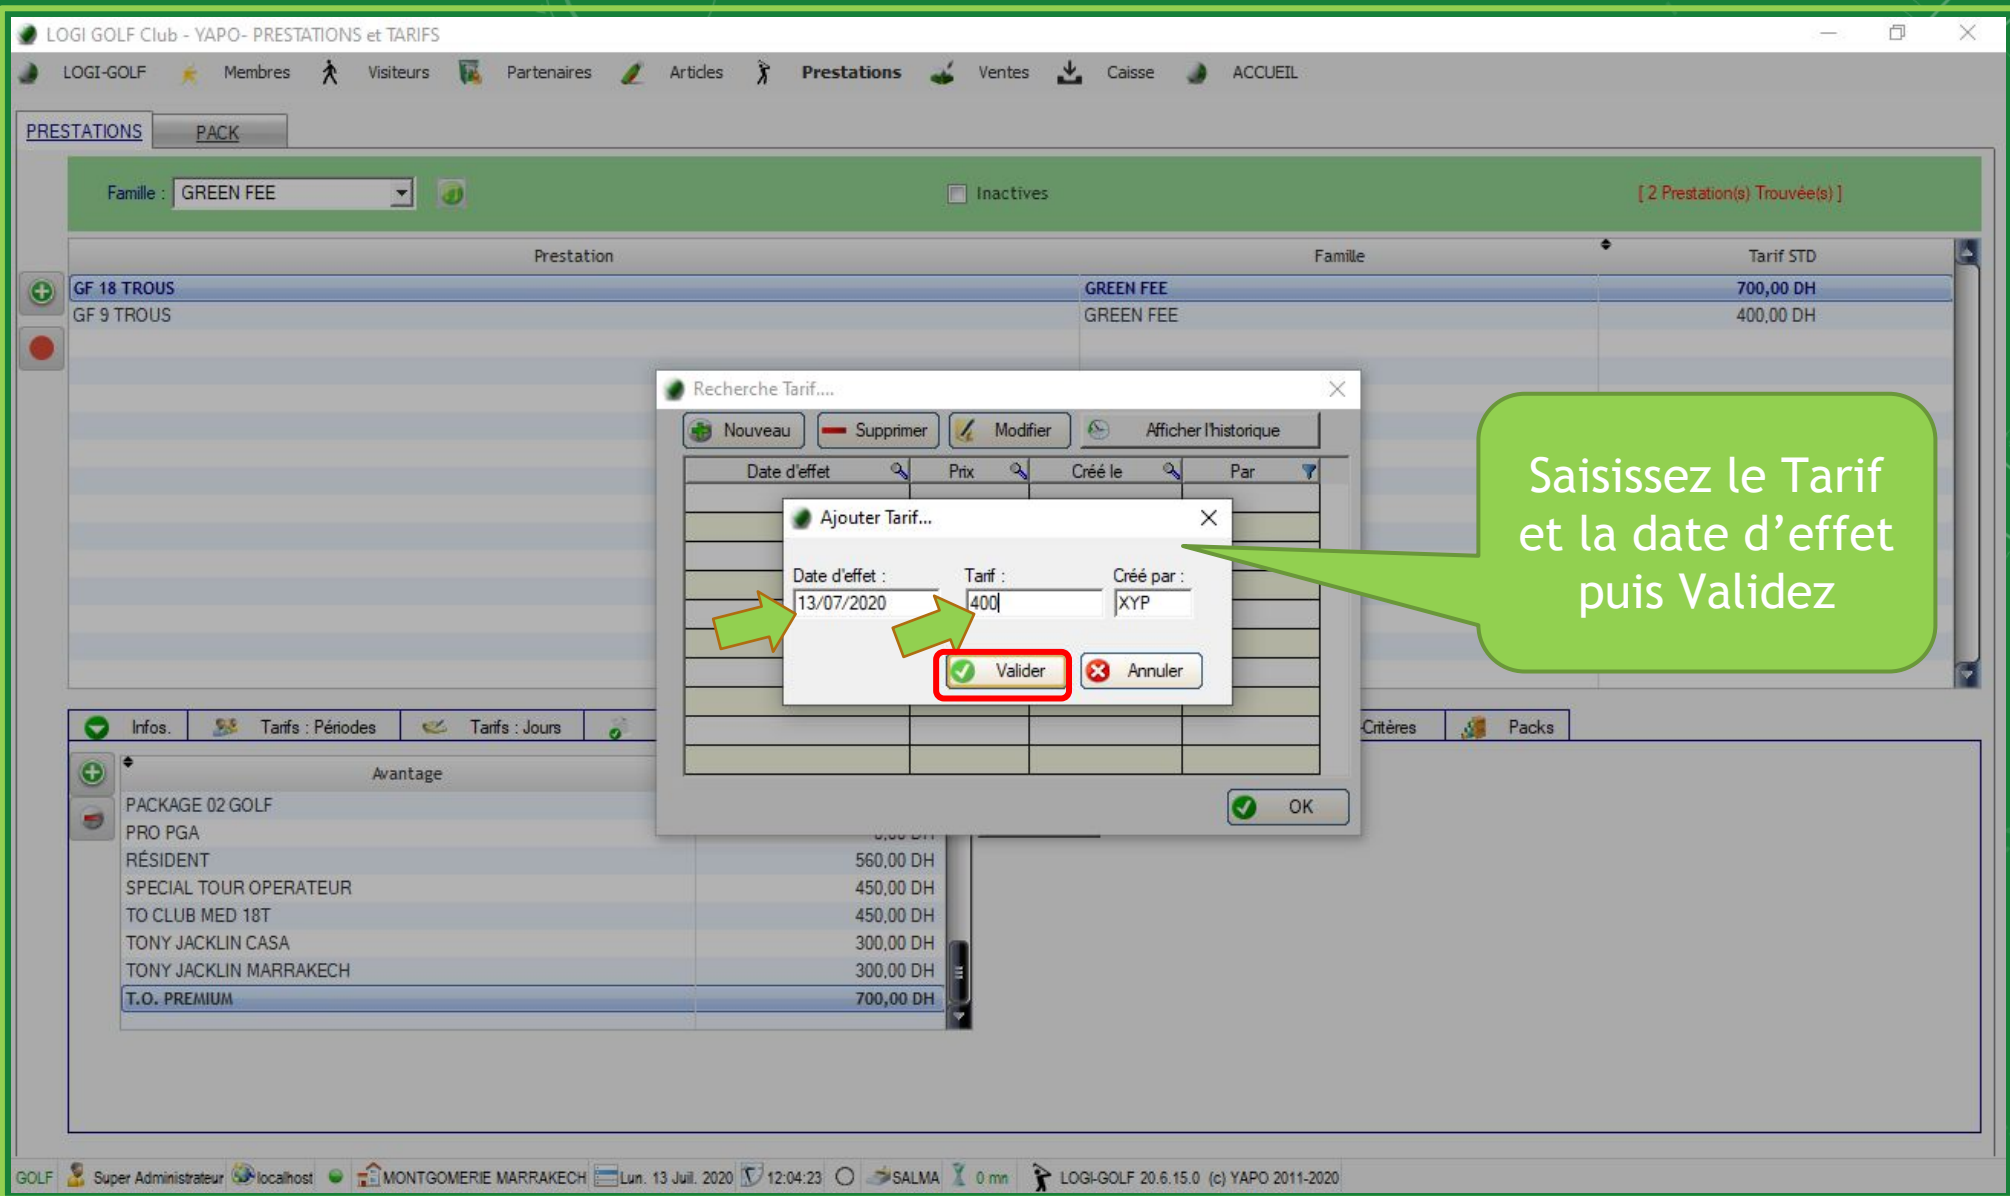

Ajouter un Tarif Avantage d'une Prestation

Saisissez le Tarif dans la case « Tarif », et dans la case « Date d'effet » entrez la date où vous souhaitez cet Tarif prendre effet (par défaut la date du jour), valider après la saisie.